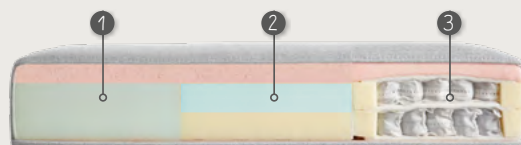

STOF OF MICROLEDER?

Kies uit vele soorten & kleuren stof of microleider. Microleider bestaat uit een toplaag van een microfibre stof met daaronder leder. Elementen kunnen enkel in dezelfde uni bekleding en kleur gemaakt worden.

Het kan voorkomen dat bij de longchair over de breedte van het zitvlak een stiknaad komt i.v.m. de stofbreedte.

KIES DE POOT

Andelo biedt de keuze uit 2 soorten zwarte metalen poten met poothoogte H15cm (standaard) of H17cm (meerprijs).

COMBINEER HET ZITCOMFORT

Andelo biedt het optimale zitcomfort dat geheel naar wens is samen te stellen. Zowel voor de rug- als zitkussens zijn een 3-tal opties mogelijk.

KIES HET COMFORT
VOOR JE ZITKUSSEN

- 1 **Standaard** : Comfortschuim met een toplaag van HR-schuim
- 2 **Medium** : Comfortschuim met HR-schuim en een toplaag van Viscoschuim (Memory)
- 3 **Excellent** : Pocketvering met een toplaag van Viscoschuim (Memory)