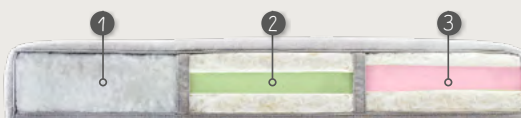

STOF OF MICROLEDER?

Kies uit vele soorten & kleuren stof of microleider. Microleider bestaat uit een toplaag van een microfibre stof met daaronder leder. Elementen kunnen enkel in dezelfde uni bekleding en kleur gemaakt worden.

Het kan voorkomen dat bij de longchair over de breedte van het zitvlak een stiknaad komt i.v.m. de stofbreedte.

KIES DE POOT

Andelo biedt de keuze uit 2 soorten zwarte metalen poten met poothoogte H15cm (standaard) of H17cm (meerprijs).

COMBINEER HET ZITCOMFORT

Andelo biedt het optimale zitcomfort dat geheel naar wens is samen te stellen. Zowel voor de rug- als zitkussens zijn een 3-tal opties mogelijk.

KIES HET COMFORT
VOOR JE ZITKUSSEN

- 1 **Standaard** : Comfortschuim met een toplaag van HR-schuim
- 2 **Medium** : Comfortschuim met HR-schuim en een toplaag van Viscoschuim (Memory)
- 3 **Excellent** : Pocketvering met een toplaag van Viscoschuim (Memory)